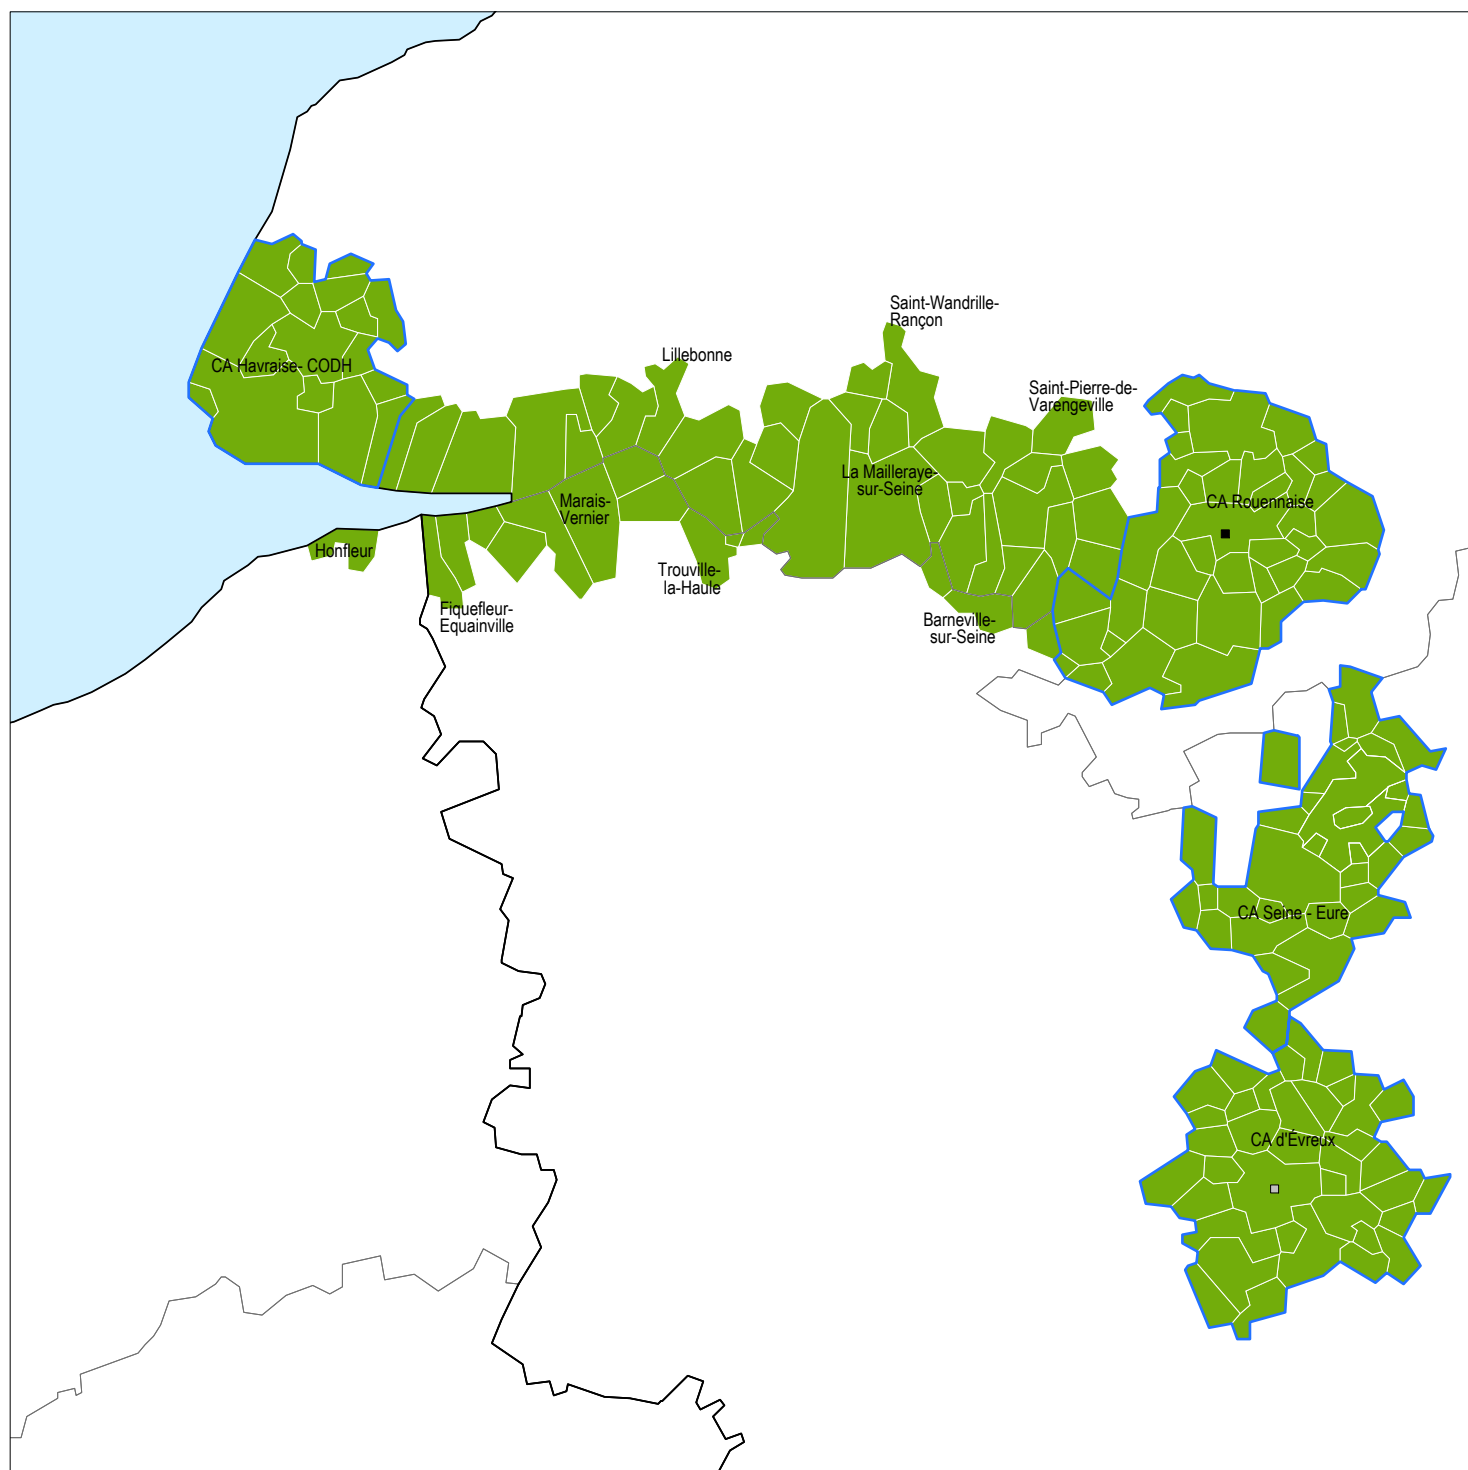

## Zones d'exonération au titre de la R&D

Fonds cartographiques : Francièmes © Tous droits réservés

Source des données : DATAR

### Logistique Seine Normandie (7156)

**Zonage**

Communes zonées

**Périmètres**

Communauté d'agglomération

Région

Département